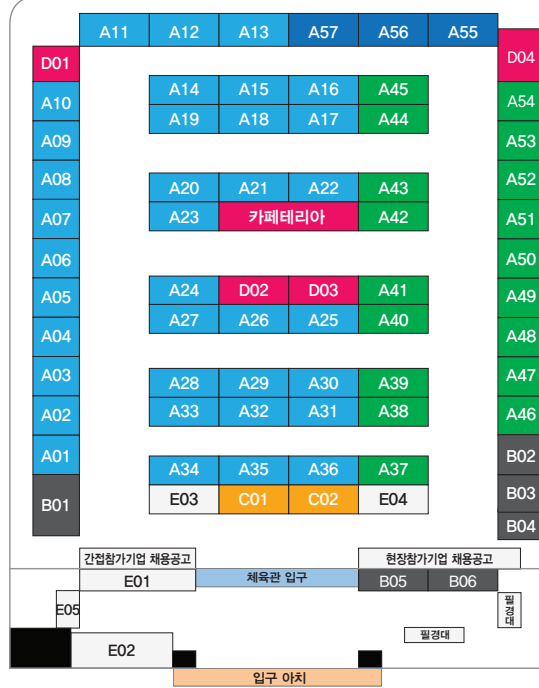

행사장 배치도

부스	기업명
A01	석문전기(주)
A02	세원그룹
A03	(주)세바
A04	인탑스(주)
A05	(주)비엠
A06	(주)진영케미칼
A07	아주스틸(주)
A08	(주)프로템
A09	(주)씨디씨뉴매틱
A10	(주)신흥정밀
A11	LG전자 (주)하이프라자
A12	한국로봇융합연구원
A13	삼익THK주식회사
A14	에이시디(주)
A15	영신타올(주)
A16	동산공업(주)
A17	(주)송우
A18	(주)한스케미칼
A19	지상뉴매틱(주)
A20	(주)아성산업
A21	신진시스템
A22	(주)미래인터텍스
A23	(주)덴티스
A24	주식회사 지엔에이
A25	(주)진성이엔지
A26	(주)태진에이엔티
A27	CHJI (주)청진이엔씨
A28	(주)한중시스템즈

부스	기업명
A29	(주)태일정밀
A30	영진화학(주)
A31	지테크
A32	(주)유니크테크노
A33	(주)은창
A34	(주)엘앤에프
A35	(주)신세계정공
A36	(주)영진하이텍
A37	(주)새날테크텍스
A38	구미에스티티
A39	대동통신(주)
A40	진영정밀(주)
A41	(주)세인블루텍
A42	(주)케이엘텍
A43	(주)엘디케이
A44	주식회사 위드어스
A45	대한엔지니어링
A46	(주)케이원이노텍
A47	(주)유엔디
A48	고아농공단지 오·폐수처리장
A49	(주)준스콘트몰즈 델코배터리
A50	(주)대진기계
A51	지이티시스템(주)
A52	성신산업
A53	(주)메디유케어
A54	일진다이아몬드(주)
A55	IBK캐피탈
A56	IBK기업은행
A57	IBK투자증권

청년들의 더 큰 행복, 취업성공으로 누리자!

경상북도 우수기업 청년취·창업박람회

2017. 6. 15(목) 10:00~17:00 금오공대 실내체육관